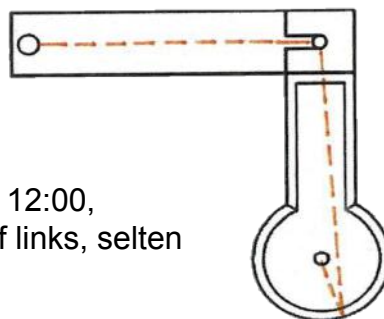

Setzpkt. 12:00,  
Rücklauf links, selten  
Vorlauf

Perfetto 4  
MSM A Gampel 2018

5

Setzpkt. 15:00, Vor- & Rücklauf links

Spiel mit mir 8

6

**gerade:** Setzpkt. 12:00

**banden:** Setzpkt. 14:00, Rücklauf  
rechts